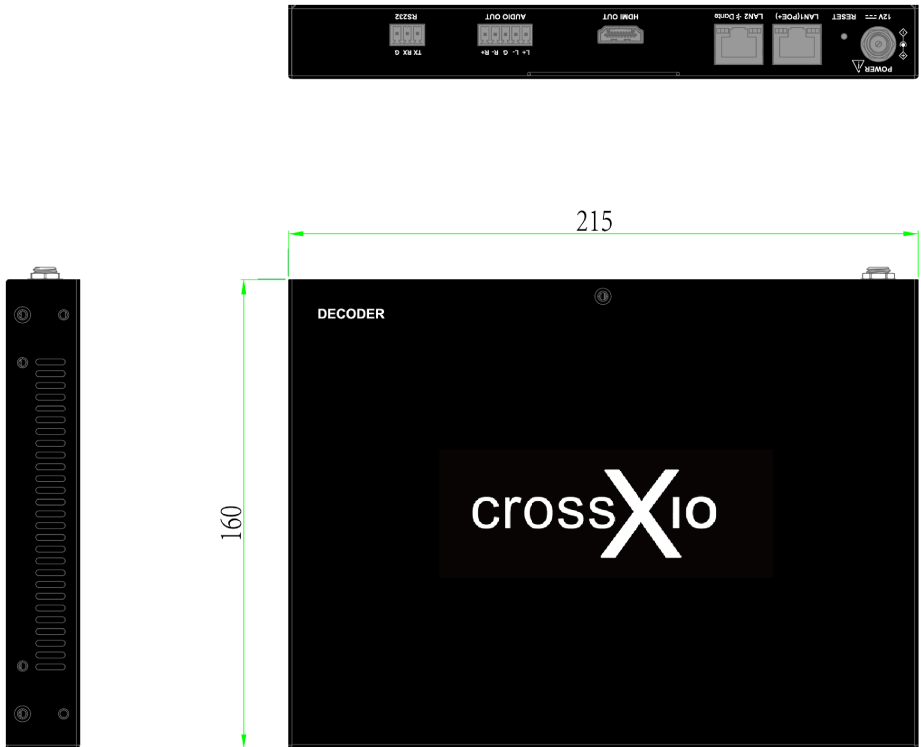

# crossXio

**SYS COM TEC**

- DVI
- HDMI
- VGA
- SDI
- HDBaseT
- DisplayPort
- analog Video
- Stereo Audio
- RS 232
- Glasfaser
- CAT Kabel
- Stream/ H.264

Designer:	syscomtec
Engineer:	syscomtec
Datum:	2025-03